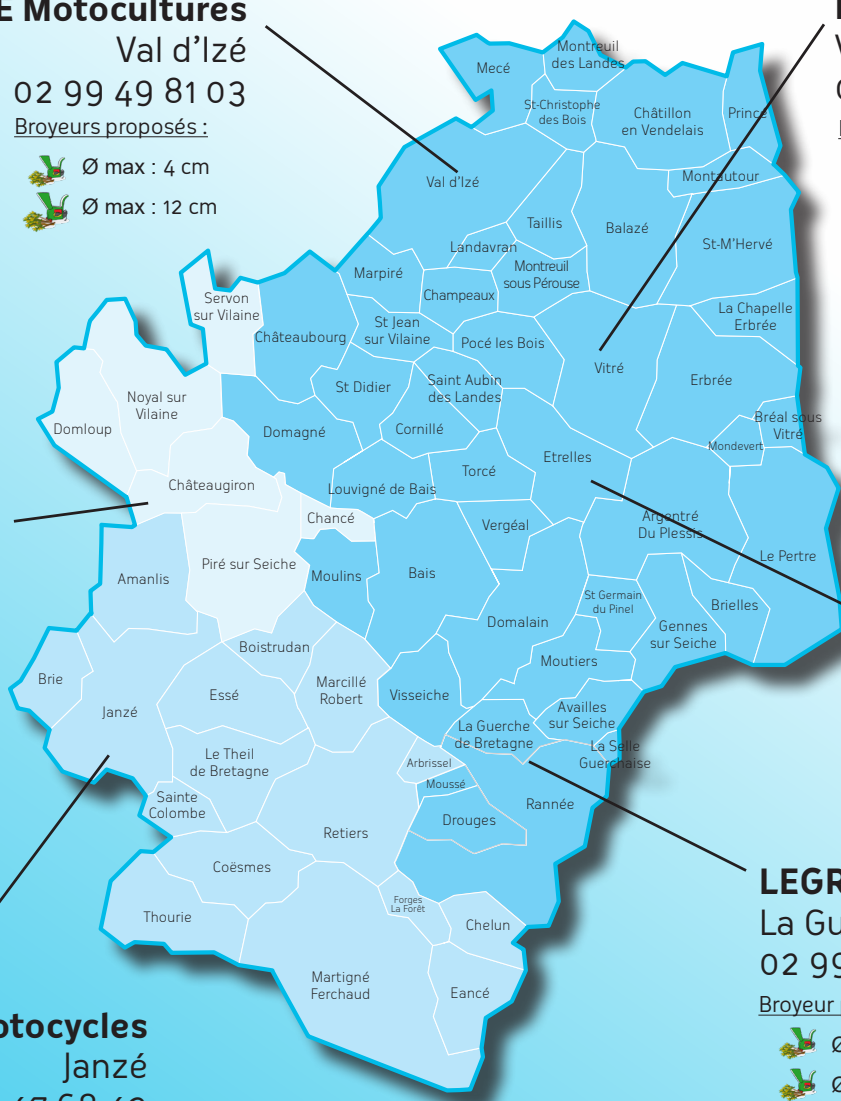

Les loueurs conventionnés sur le territoire

Les loueurs proposent différents modèles de broyeurs. Avant votre réservation, vérifiez que **le diamètre de vos branches ne dépasse pas le diamètre maximum autorisé** par le loueur choisi.

-  Ø max : 3,5 cm (électrique)
-  Ø max : 5 cm

Cycles GIBOIRE

Châteaugiron

02 99 37 63 90

Broyeur proposé :

-  Ø max : 4 cm
-  Ø max : 8 cm

Janzé Motoculture-Motocycles

Janzé

02 99 47 68 43

Broyeur proposé :

-  Ø max : 12 cm

COMMUNAUTÉ :

-  de Communes au Pays de la Roche aux Fées
-  de Communes du Pays de Châteaugiron
-  d'Agglomération Vitré Communauté